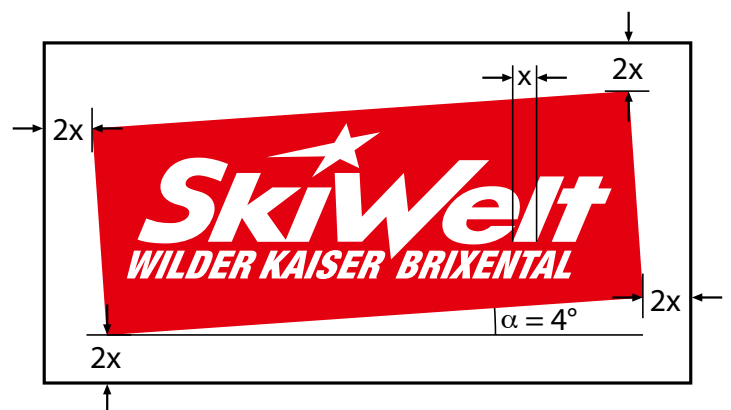

DIE ABSTÄNDE UND DREHUNG

Um dem Logo den notwendigen Freiraum zu geben wurde ein Minimum an Abstand zu anderen grafischen Elementen definiert. Dieser muss eingehalten werden und sollte wenn möglich ausgedehnt werden.